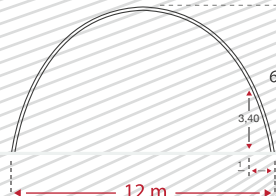

DISTRIBUIDOR EXCLUSIVO NO BRASIL

WEIZUR

Cobertura Modular

TOUTABRI

Características

ARCO SIMPLES

OV90

OV130

ESTRUTURA TRELIÇADA

PARCEIRO ESTRATÉGICO

TOUTABRI
RICHEL TECHNOLOGY