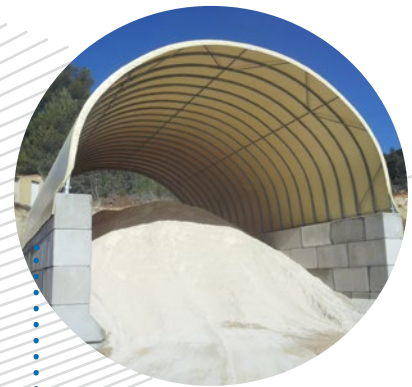

Características

- Estrutura em aço galvanizado de acordo com as normas europeias NF EN 13031-1 e de Eurocode.
- Cobertura em lona de PVC com 10 anos garantia*.
- **Cores de cobertura:** Bege, Verde/Branco e Cinza/Branco.
- Largura variável de 4,5 m a 25 m dependendo do modelo, o espaço lateral do **Toutabri®** permite fácil circulação.

Lona de PCV
Tipo lona de caminhão

Evolução das seções dos perfis ovais.

Estrutura em cruz sem solda, sistema patenteado pela RICHEL (n. 2954960).

Grampos para fixar e manter a tensão da lona.

Estrutura treliçada permite dimensões maiores, para estruturas superiores a 15m.