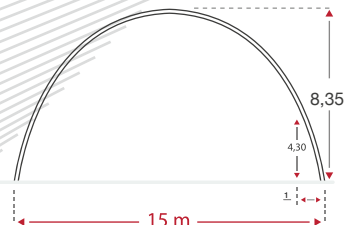

DISTRIBUIDOR EXCLUSIVO NO BRASIL

WEIZUR

Cobertura Modular

TOUTABRI

Características

ARCO SIMPLES

OV90

OV130

ESTRUTURA TRELIÇADA

PARCEIRO ESTRATÉGICO

TOUTABRI
RICHEL TECHNOLOGY