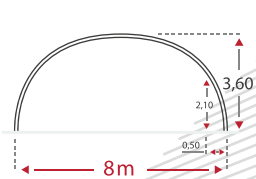

DISTRIBUIDOR EXCLUSIVO NO BRASIL

WEIZUR

Cobertura Modular

TOUTABRI

Características

ARCO SIMPLES

OV90