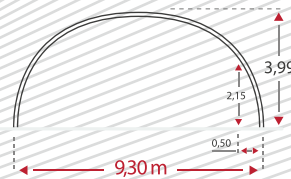

DISTRIBUIDOR EXCLUSIVO NO BRASIL

WEIZUR

Cobertura Modular

TOUTABRI

Características

ARCO SIMPLES

OV90