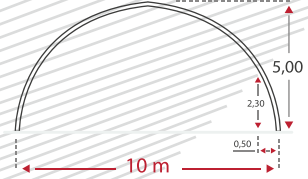

DISTRIBUIDOR EXCLUSIVO NO BRASIL

WEIZUR

Cobertura Modular

TOUTABRI

Características

ARCO SIMPLES

OV90