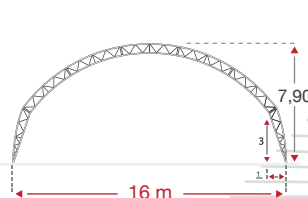

ESTRUTURA TRELIÇADA

PARCEIRO ESTRATÉGICO

TOUTABRI
RICHEL TECHNOLOGY