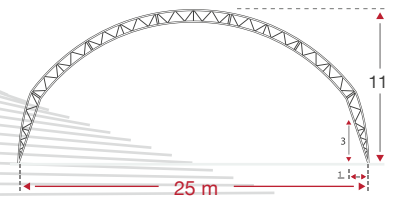

ESTRUTURA TRELIÇADA

PARCEIRO ESTRATÉGICO

TOUTABRI
RICHEL TECHNOLOGY