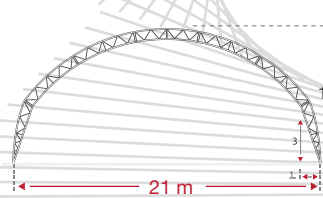

ESTRUTURA TRELIÇADA

PARCEIRO ESTRATÉGICO

TOUTABRI
RICHEL TECHNOLOGY