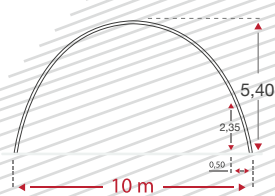

DISTRIBUIDOR EXCLUSIVO NO BRASIL

WEIZUR

Cobertura Modular

TOUTABRI

Características

ARCO SIMPLES

OV90

OV130

ESTRUTURA TRELIÇADA

PARCEIRO ESTRATÉGICO

TOUTABRI
RICHEL TECHNOLOGY