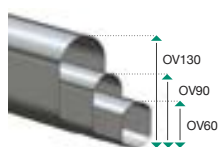

Fachada com duas portas de correr

CHAPA DE PROTEÇÃO

TIPO DE FIXAÇÃO

Fixação com parafuso

Fixação por grampos

Lona enterrada

Pinos de fixação

ISOLAMENTO

Lona de PCV
Tipo lona de caminhão

Evolução das seções dos perfis ovais.

Estrutura em cruz sem solda, sistema patenteado pela RICHEL (n. 2954960).

Grampos para fixar e manter a tensão da lona.

Estrutura treliçada permite dimensões maiores, para estruturas superiores a 15m.